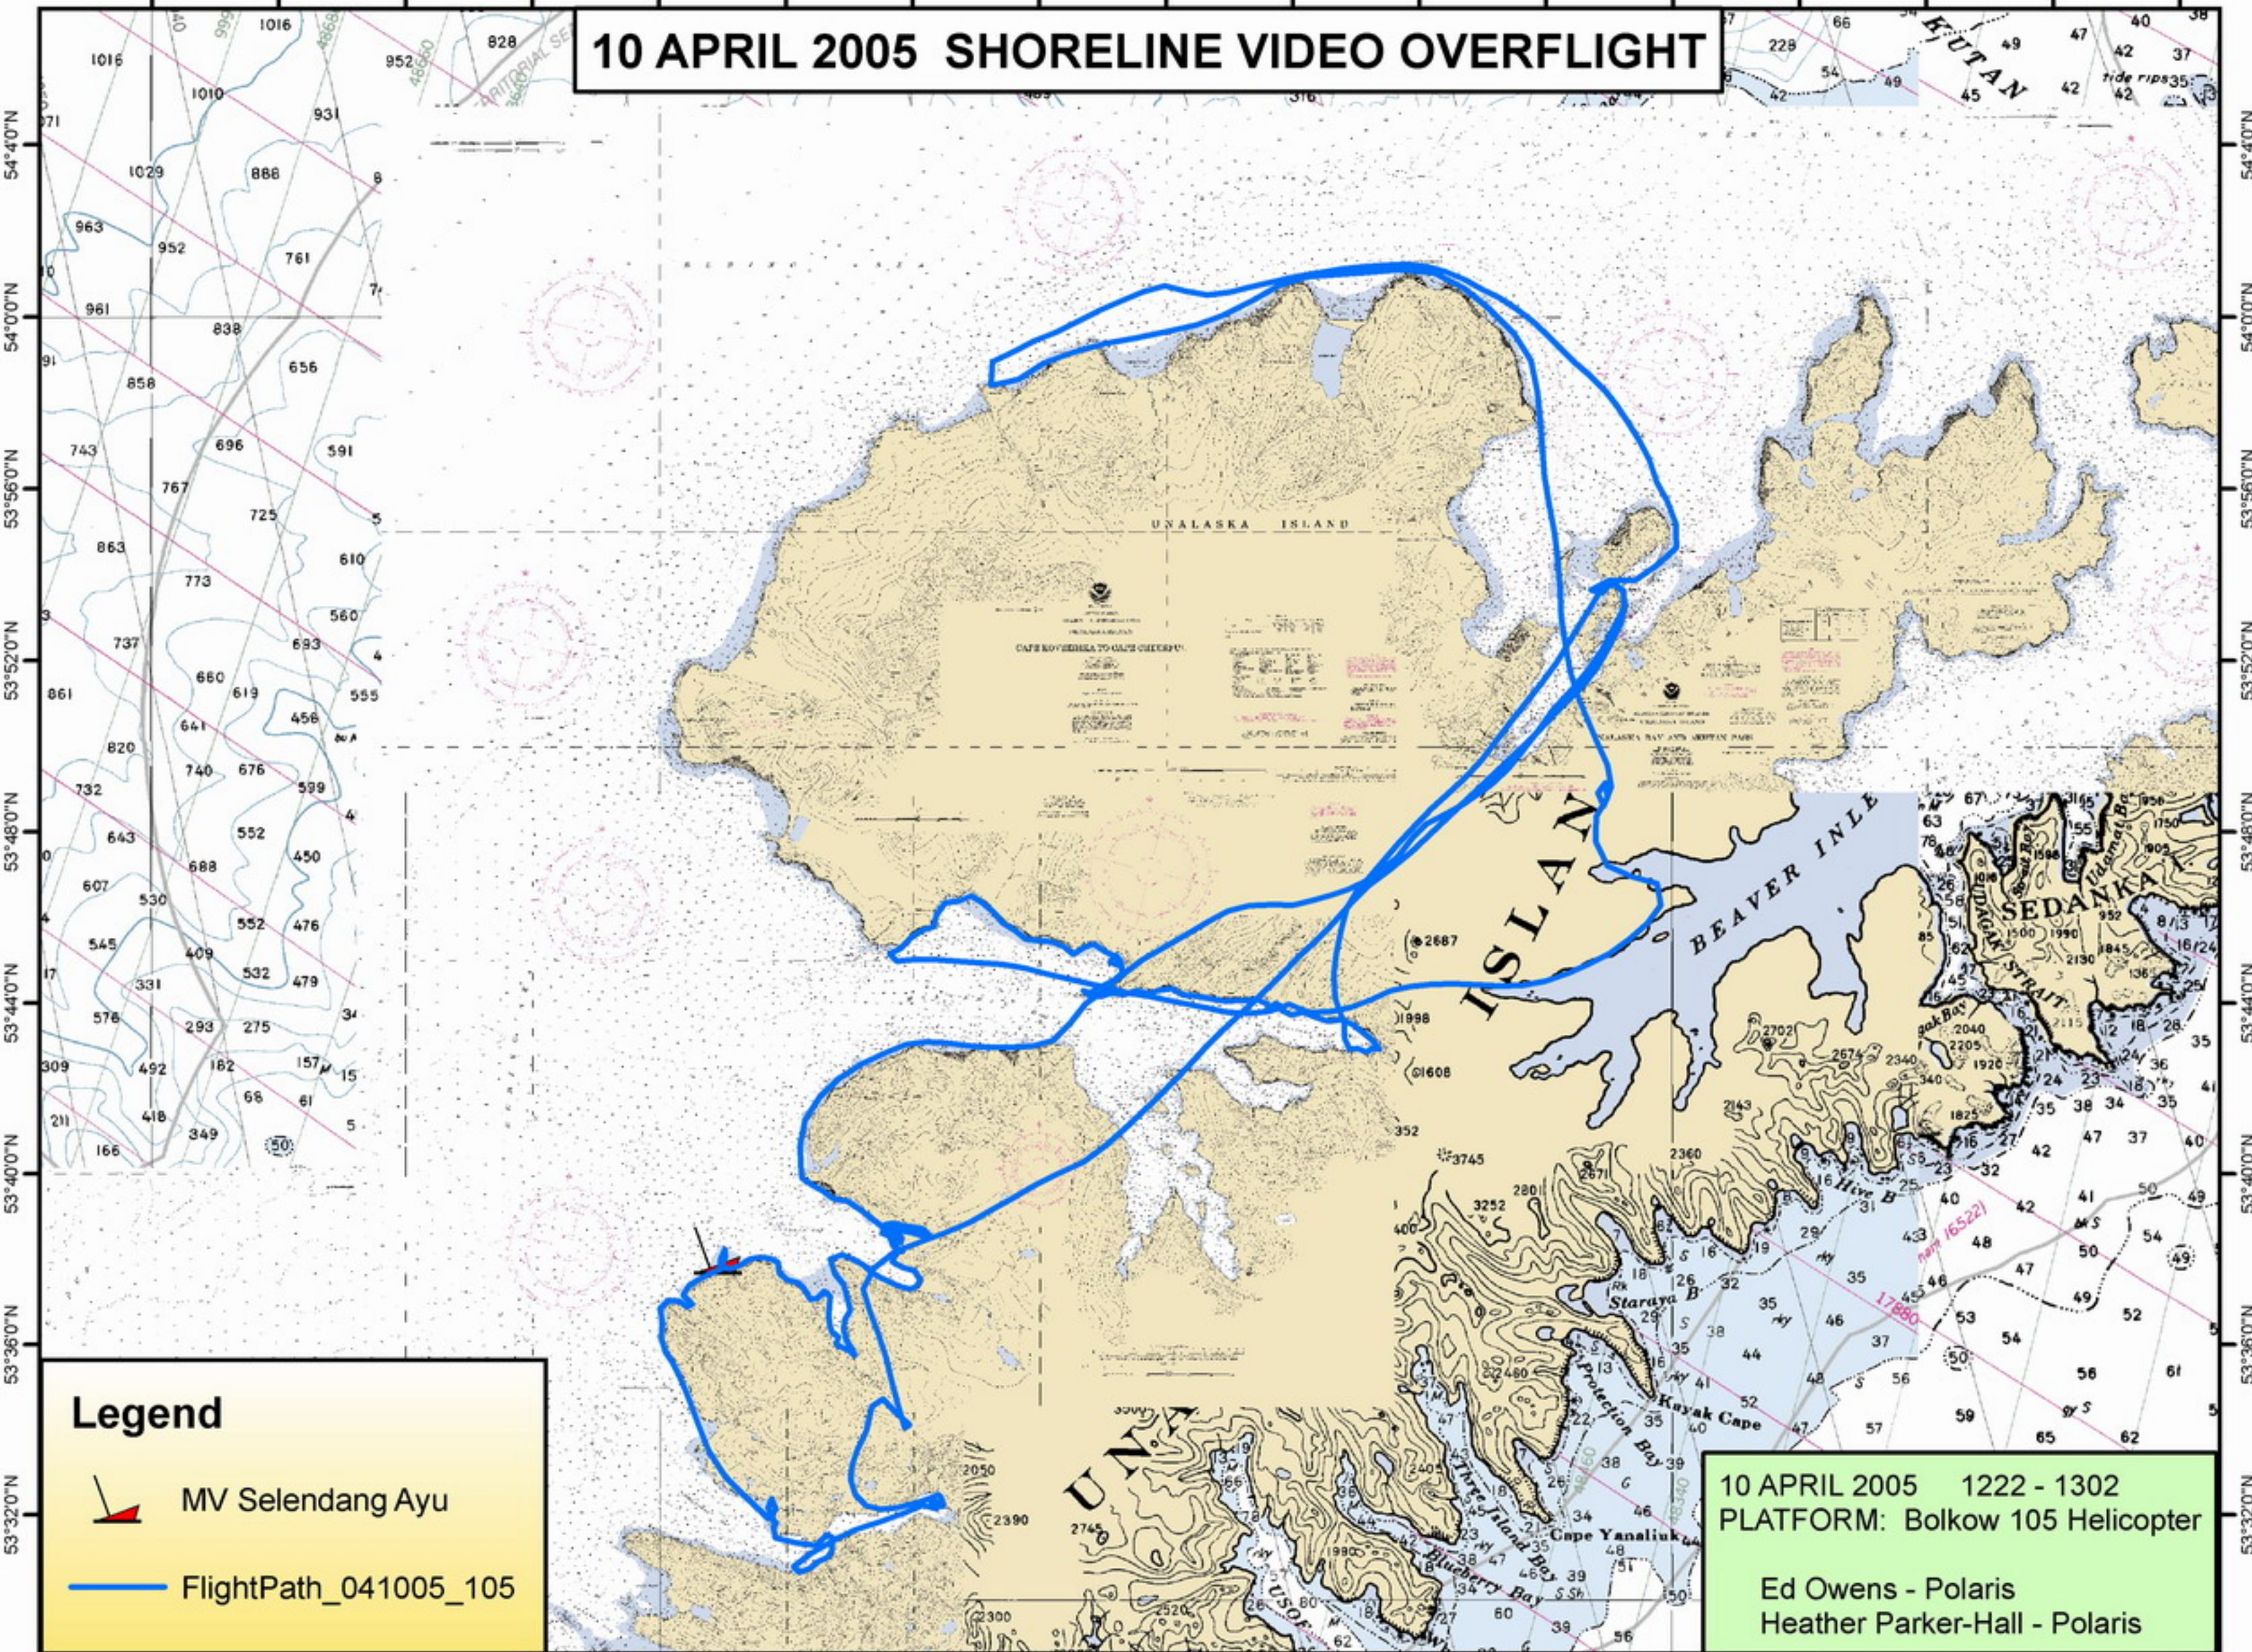

167°30'0"W 167°25'0"W 167°20'0"W 167°15'0"W 167°10'0"W 167°5'0"W 167°0'0"W 166°55'0"W 166°50'0"W 166°45'0"W 166°40'0"W 166°35'0"W 166°30'0"W 166°25'0"W 166°20'0"W 166°15'0"W 166°10'0"W

10 APRIL 2005 SHORELINE VIDEO OVERFLIGHT

Legend

-  MV Selendang Ayu
-  FlightPath_041005_105

10 APRIL 2005 1222 - 1302
 PLATFORM: Bolkow 105 Helicopter
 Ed Owens - Polaris
 Heather Parker-Hall - Polaris

6 3 0 6 12 18 Miles